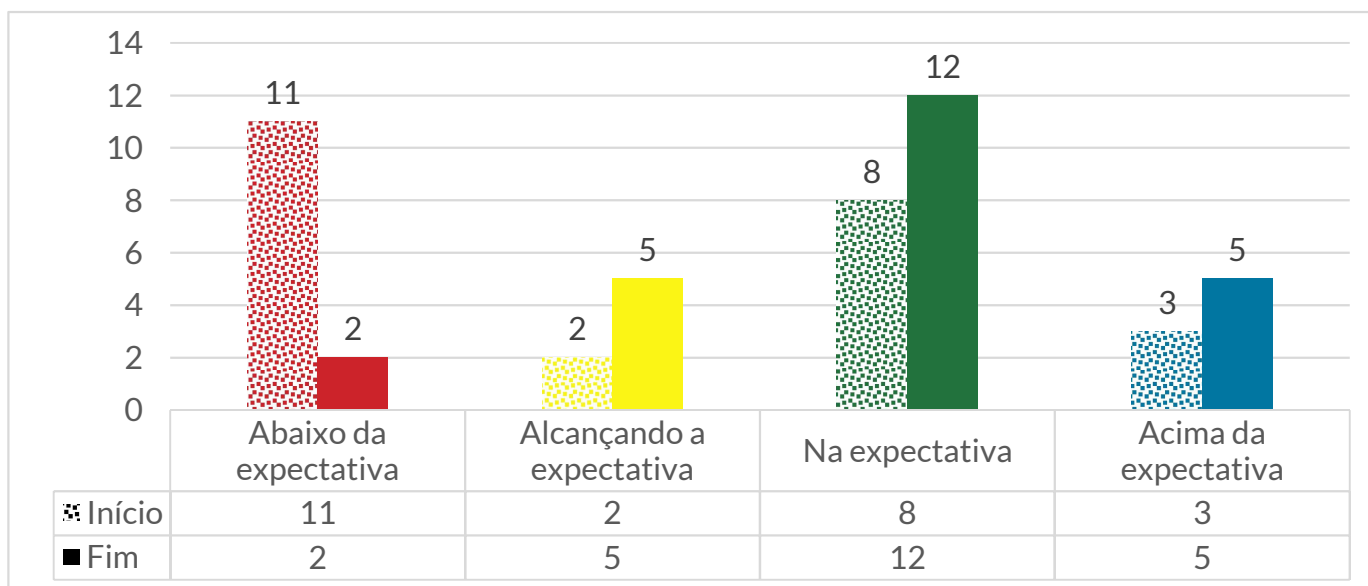

NÚMERO DE ALUNOS POR NÍVEL DE DESEMPENHO

Língua Portuguesa - Sist. Escrita Alfabética

ESCOLA - TURMA			
Língua Portuguesa - Sist. Escrita Alfabética			
		Início	Final
	Abaixo da expectativa	46%	8%
	Alcançando a expectativa	8%	21%
	Na expectativa	33%	50%
	Acima da expectativa	13%	21%