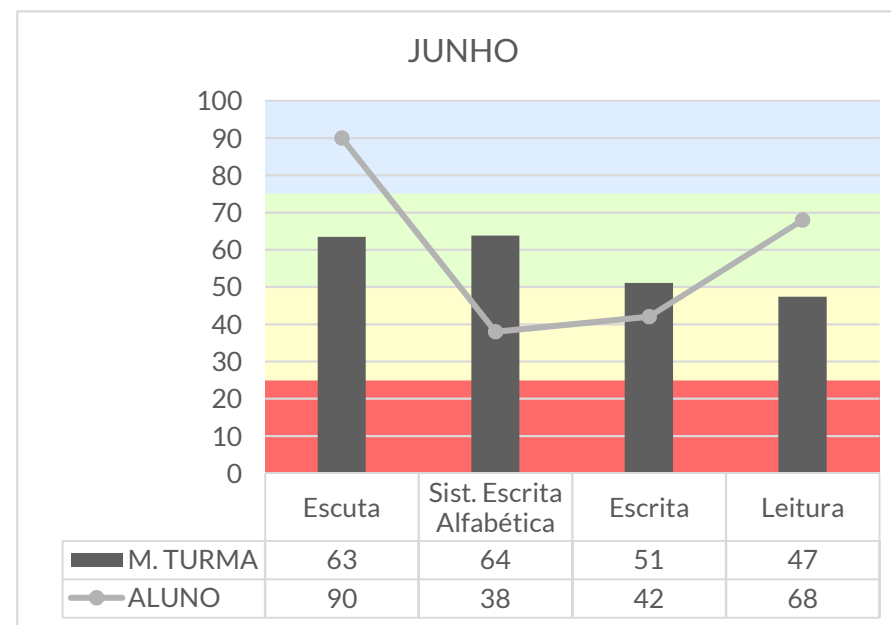

COMPARAÇÃO ENTRE O DESEMPENHO DO ALUNO EM RELAÇÃO A MÉDIA DA TURMA

LÍNGUA PORTUGUESA

Língua Portuguesa:

- Escuta
- Escrita
- Sist. Escrita Alfabética
- Leitura

LEGENDA

- acima da expectativa
- na expectativa
- alcançando a expectativa
- abaixo da expectativa