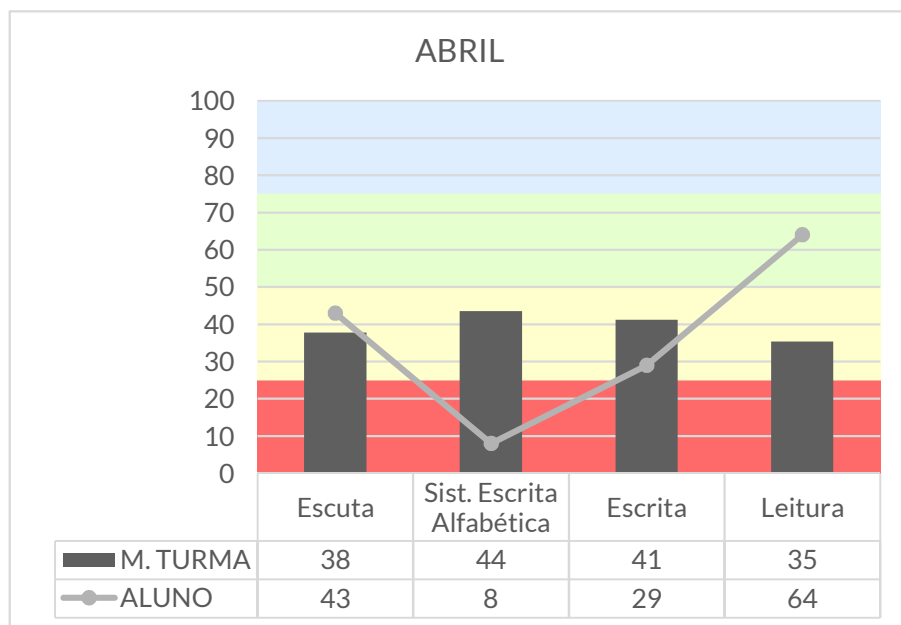

COMPARAÇÃO ENTRE O DESEMPENHO DO ALUNO EM RELAÇÃO A MÉDIA DA TURMA

LÍNGUA PORTUGUESA

Língua Portuguesa:

- Escuta
- Escrita
- Sist. Escrita Alfabética
- Leitura

LEGENDA

- acima da expectativa
- na expectativa
- alcançando a expectativa
- abaixo da expectativa