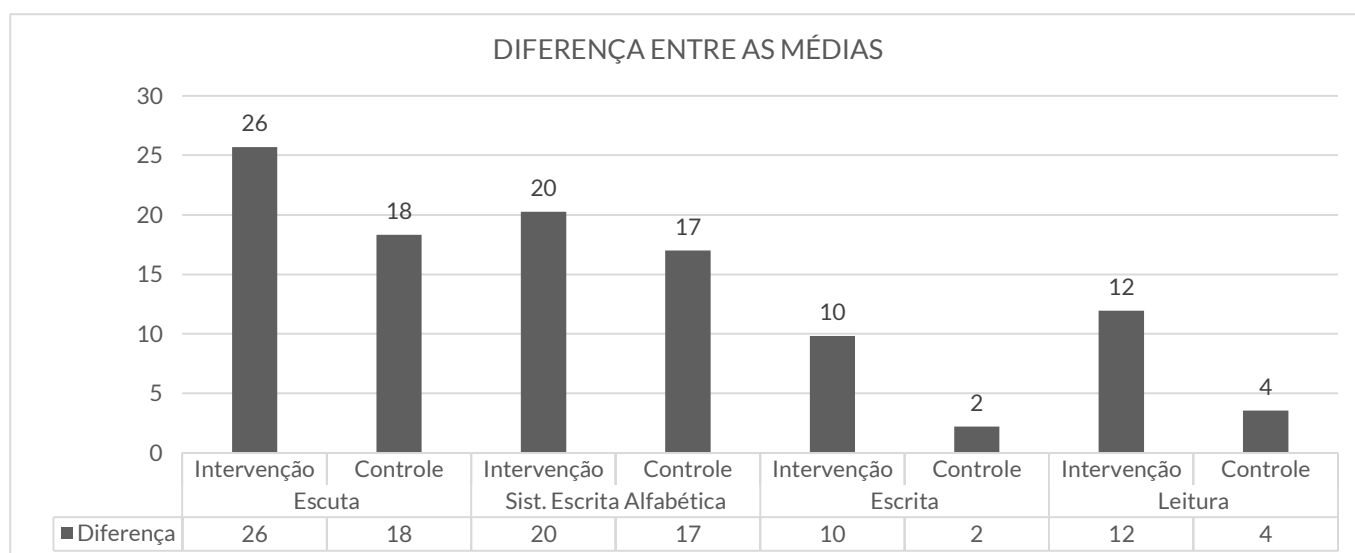

COMPARATIVO ENTRE AS MÉDIAS

INTERVENÇÃO X CONTROLE

ESCOLA - LÍNGUA PORTUGUESA								
	Escuta		Sist. Escrita Alfabética		Escrita		Leitura	
	Intervenção	Controle	Intervenção	Controle	Intervenção	Controle	Intervenção	Controle
Abril	38	47	44	38	41	47	35	41
Junho	63	65	64	55	51	49	47	44
Diferença	26	18	20	17	10	2	12	4

Língua Portuguesa:

- Escuta
- Escrita
- Sist. Escrita Alfabética
- Leitura